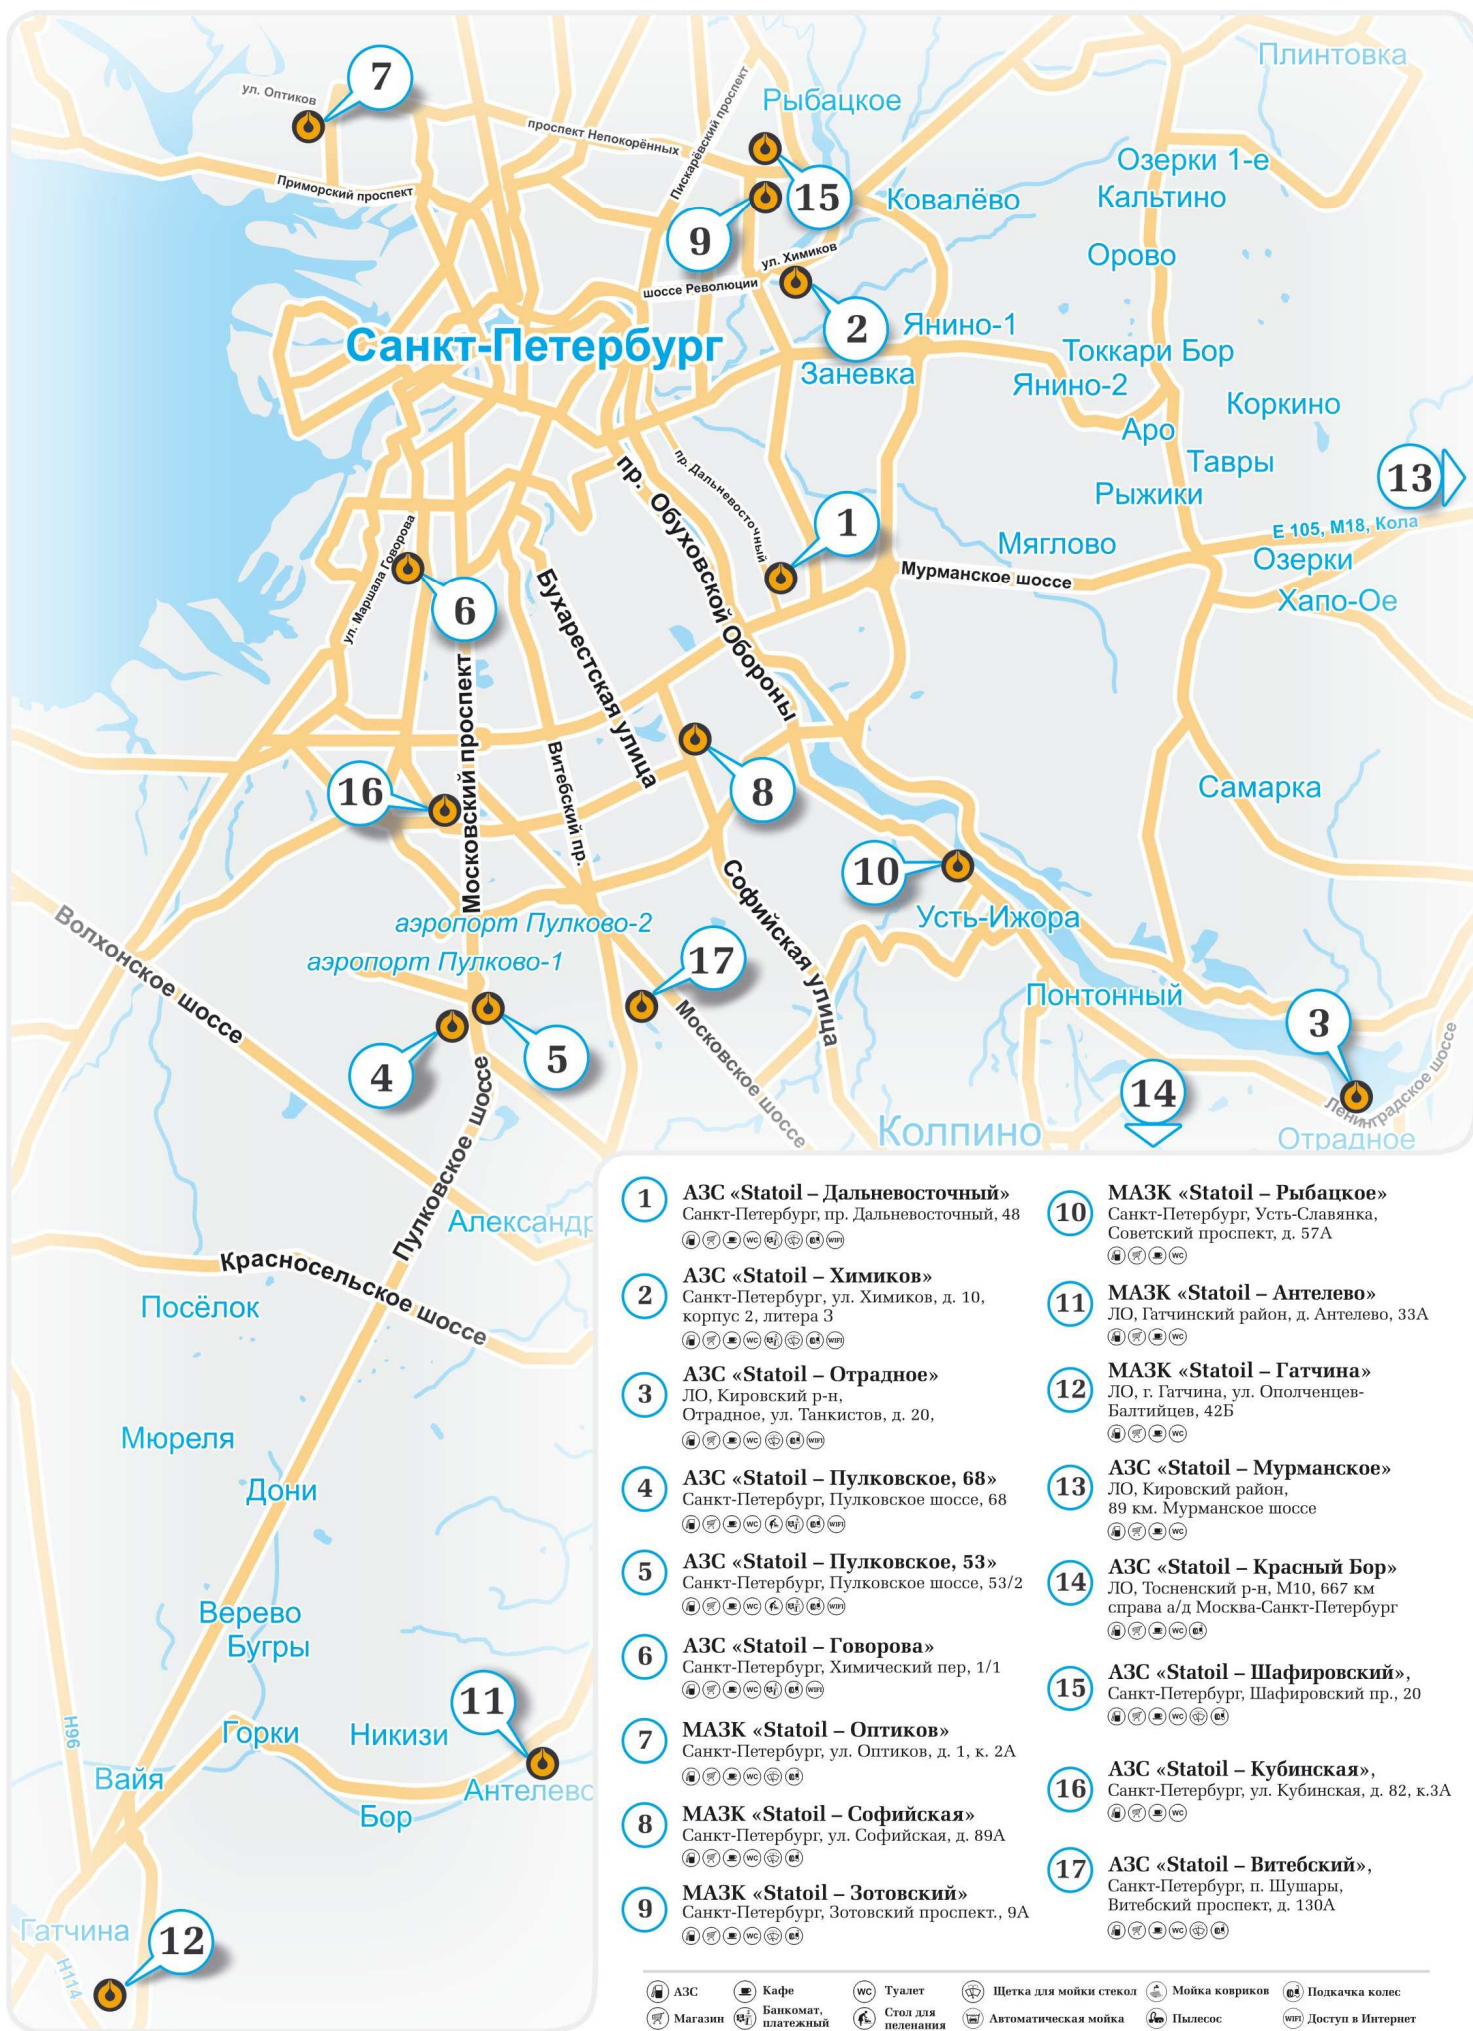

Сеть АЗС Statoil

Санкт-Петербург и Ленинградская область

- | | |
|---|--|
| <p>1 АЗС «Statoil – Дальневосточный»
Санкт-Петербург, пр. Дальневосточный, 48
☺ ☕ ☹ ☱ ☳ ☽ ☹ ☹ ☹ ☹ ☹ ☹ ☹ ☹ ☹ ☹ ☹ ☹ ☹ ☹</p> <p>2 АЗС «Statoil – Химиков»
Санкт-Петербург, ул. Химиков, д. 10, корпус 2, литера 3
☺ ☕ ☹ ☱ ☳ ☽ ☹ ☹ ☹ ☹ ☹ ☹ ☹ ☹ ☹ ☹ ☹ ☹ ☹ ☹</p> <p>3 АЗС «Statoil – Отрадное»
ЛО, Кировский р-н, Отрадное, ул. Танкистов, д. 20,
☺ ☕ ☹ ☱ ☳ ☽ ☹ ☹ ☹ ☹ ☹ ☹ ☹ ☹ ☹ ☹ ☹ ☹ ☹ ☹</p> <p>4 АЗС «Statoil – Пулковское, 68»
Санкт-Петербург, Пулковское шоссе, 68
☺ ☕ ☹ ☱ ☳ ☽ ☹ ☹ ☹ ☹ ☹ ☹ ☹ ☹ ☹ ☹ ☹ ☹ ☹ ☹</p> <p>5 АЗС «Statoil – Пулковское, 53»
Санкт-Петербург, Пулковское шоссе, 53/2
☺ ☕ ☹ ☱ ☳ ☽ ☹ ☹ ☹ ☹ ☹ ☹ ☹ ☹ ☹ ☹ ☹ ☹ ☹ ☹</p> <p>6 АЗС «Statoil – Говорова»
Санкт-Петербург, Химический пер, 1/1
☺ ☕ ☹ ☱ ☳ ☽ ☹ ☹ ☹ ☹ ☹ ☹ ☹ ☹ ☹ ☹ ☹ ☹ ☹ ☹</p> <p>7 МАЗК «Statoil – Оптиков»
Санкт-Петербург, ул. Оптиков, д. 1, к. 2А
☺ ☕ ☹ ☱ ☳ ☽ ☹ ☹ ☹ ☹ ☹ ☹ ☹ ☹ ☹ ☹ ☹ ☹ ☹ ☹</p> <p>8 МАЗК «Statoil – Софийская»
Санкт-Петербург, ул. Софийская, д. 89А
☺ ☕ ☹ ☱ ☳ ☽ ☹ ☹ ☹ ☹ ☹ ☹ ☹ ☹ ☹ ☹ ☹ ☹ ☹ ☹</p> <p>9 МАЗК «Statoil – Зотовский»
Санкт-Петербург, Зотовский проспект, 9А
☺ ☕ ☹ ☱ ☳ ☽ ☹ ☹ ☹ ☹ ☹ ☹ ☹ ☹ ☹ ☹ ☹ ☹ ☹ ☹</p> | <p>10 МАЗК «Statoil – Рыбацкое»
Санкт-Петербург, Усть-Славянка, Советский проспект, д. 57А
☺ ☕ ☹ ☱ ☳ ☽ ☹ ☹ ☹ ☹ ☹ ☹ ☹ ☹ ☹ ☹ ☹ ☹ ☹ ☹</p> <p>11 МАЗК «Statoil – Антелево»
ЛО, Гатчинский район, д. Антелево, 33А
☺ ☕ ☹ ☱ ☳ ☽ ☹ ☹ ☹ ☹ ☹ ☹ ☹ ☹ ☹ ☹ ☹ ☹ ☹ ☹</p> <p>12 МАЗК «Statoil – Гатчина»
ЛО, г. Гатчина, ул. Ополченцев-Балтийцев, 42Б
☺ ☕ ☹ ☱ ☳ ☽ ☹ ☹ ☹ ☹ ☹ ☹ ☹ ☹ ☹ ☹ ☹ ☹ ☹ ☹</p> <p>13 АЗС «Statoil – Мурманское»
ЛО, Кировский район, 89 км. Мурманское шоссе
☺ ☕ ☹ ☱ ☳ ☽ ☹ ☹ ☹ ☹ ☹ ☹ ☹ ☹ ☹ ☹ ☹ ☹ ☹ ☹</p> <p>14 АЗС «Statoil – Красный Бор»
ЛО, Тосненский р-н, М10, 667 км справа а/д Москва-Санкт-Петербург
☺ ☕ ☹ ☱ ☳ ☽ ☹ ☹ ☹ ☹ ☹ ☹ ☹ ☹ ☹ ☹ ☹ ☹ ☹ ☹</p> <p>15 АЗС «Statoil – Шафировский»,
Санкт-Петербург, Шафировский пр., 20
☺ ☕ ☹ ☱ ☳ ☽ ☹ ☹ ☹ ☹ ☹ ☹ ☹ ☹ ☹ ☹ ☹ ☹ ☹ ☹</p> <p>16 АЗС «Statoil – Кубинская»,
Санкт-Петербург, ул. Кубинская, д. 82, к.3А
☺ ☕ ☹ ☱ ☳ ☽ ☹ ☹ ☹ ☹ ☹ ☹ ☹ ☹ ☹ ☹ ☹ ☹ ☹ ☹</p> <p>17 АЗС «Statoil – Витебский»,
Санкт-Петербург, п. Шушары, Витебский проспект, д. 130А
☺ ☕ ☹ ☱ ☳ ☽ ☹ ☹ ☹ ☹ ☹ ☹ ☹ ☹ ☹ ☹ ☹ ☹ ☹ ☹</p> |
|---|--|